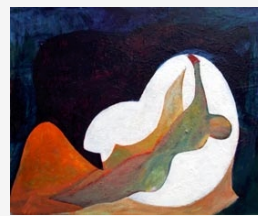

"Träumer"

Acryl & Kohle
auf Hartfaserplatte
74x60 cm

1100,- €