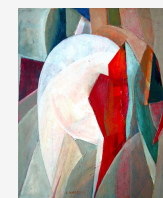

"Der Blaue Ritter"

Acryl & Kohle
auf Hartfaserplatte
40x50 cm

750,- €

"Fahrradweg"

Acryl & Kohle
auf Hartfaserplatte
50x40 cm

750,- €

"Weißes Pferd"

Acryl & Kohle
auf Hartfaserplatte
40x50 cm