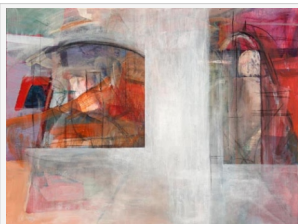

750,- €

“Kleiner Singvogel”

Acryl & Kohle
auf Hartfaserplatte
24x30 cm

450,- €

“Schaf”

Acryl & Kohle auf
Leinwand
50x60 cm

900,- €

“Schwarze Feder”

Acryl & Kohle
auf Pappe
50x40 cm

750,- €

“Frau in den Dünen”

Pastellkreide
auf farbigem Papier
28x22 cm

420,- €

“Bahnhof”

Acryl & Kohle
auf Leinwand
80x60 cm

1100,- €

“Die Braut des Priesters”

Acryl & Kohle
auf Hartfaserplatte
60x74 cm

1100,- €

“Gelbes Segel”

Acryl & Kohle
auf Pappe
29x30 cm

500,- €

“Sonnenaufgang”

Acryl & Kohle
auf Hartfaserplatte
29x23 cm