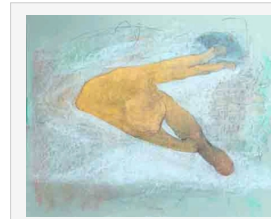

“Die Braut des Priesters”

Acryl & Kohle
auf Hartfaserplatte
60x74 cm

1100,- €

“Gelbes Segel”

Acryl & Kohle
auf Pappe
29x30 cm

500,- €

“Sonnenaufgang”

Acryl & Kohle
auf Hartfaserplatte
29x23 cm

420,- €

“Kleiner Raum”

Acryl & Kohle
auf Pappe
18x23 cm

350,- €

“Rote Stadt”

Acryl & Kohle
auf Pappe
24x29 cm

450,- €

“Katze Frieda”