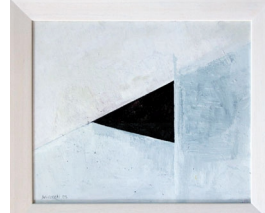

“Die Braut des Priesters”

Acryl & Kohle
auf Hartfaserplatte
60x74 cm

1100,- €

“Gelbes Segel”

Acryl & Kohle
auf Pappe
29x30 cm

500,- €

“Sonnenaufgang”

Acryl & Kohle
auf Hartfaserplatte
29x23 cm

420,- €

“Kleiner Raum”

Acryl & Kohle
auf Pappe
18x23 cm

350,- €

“Rote Stadt”

Acryl & Kohle
auf Pappe
24x29 cm

450,- €

“Katze Frieda”

Pastellkreide
auf Pappe
50x40 cm

750,- €

“Urwald”

Acryl & Kohle
auf Leinwand
50x60 cm

900,- €

“Großer Leuchtturm”

Pastellkreide
auf Papier
50x70 cm

1000,- €

“Seebrücke”

Acryl & Kohle
auf Leinwand
100x70 cm

1400,- €

“Schlagloch”

Acryl & Kohle
auf Pappe
50x40 cm

750,- €

**Ausstellung in der Galerie “Wiegehalle” am Kaiserbahnhof Joachimsthal
mit Bildern von Thomas Wodetzki**